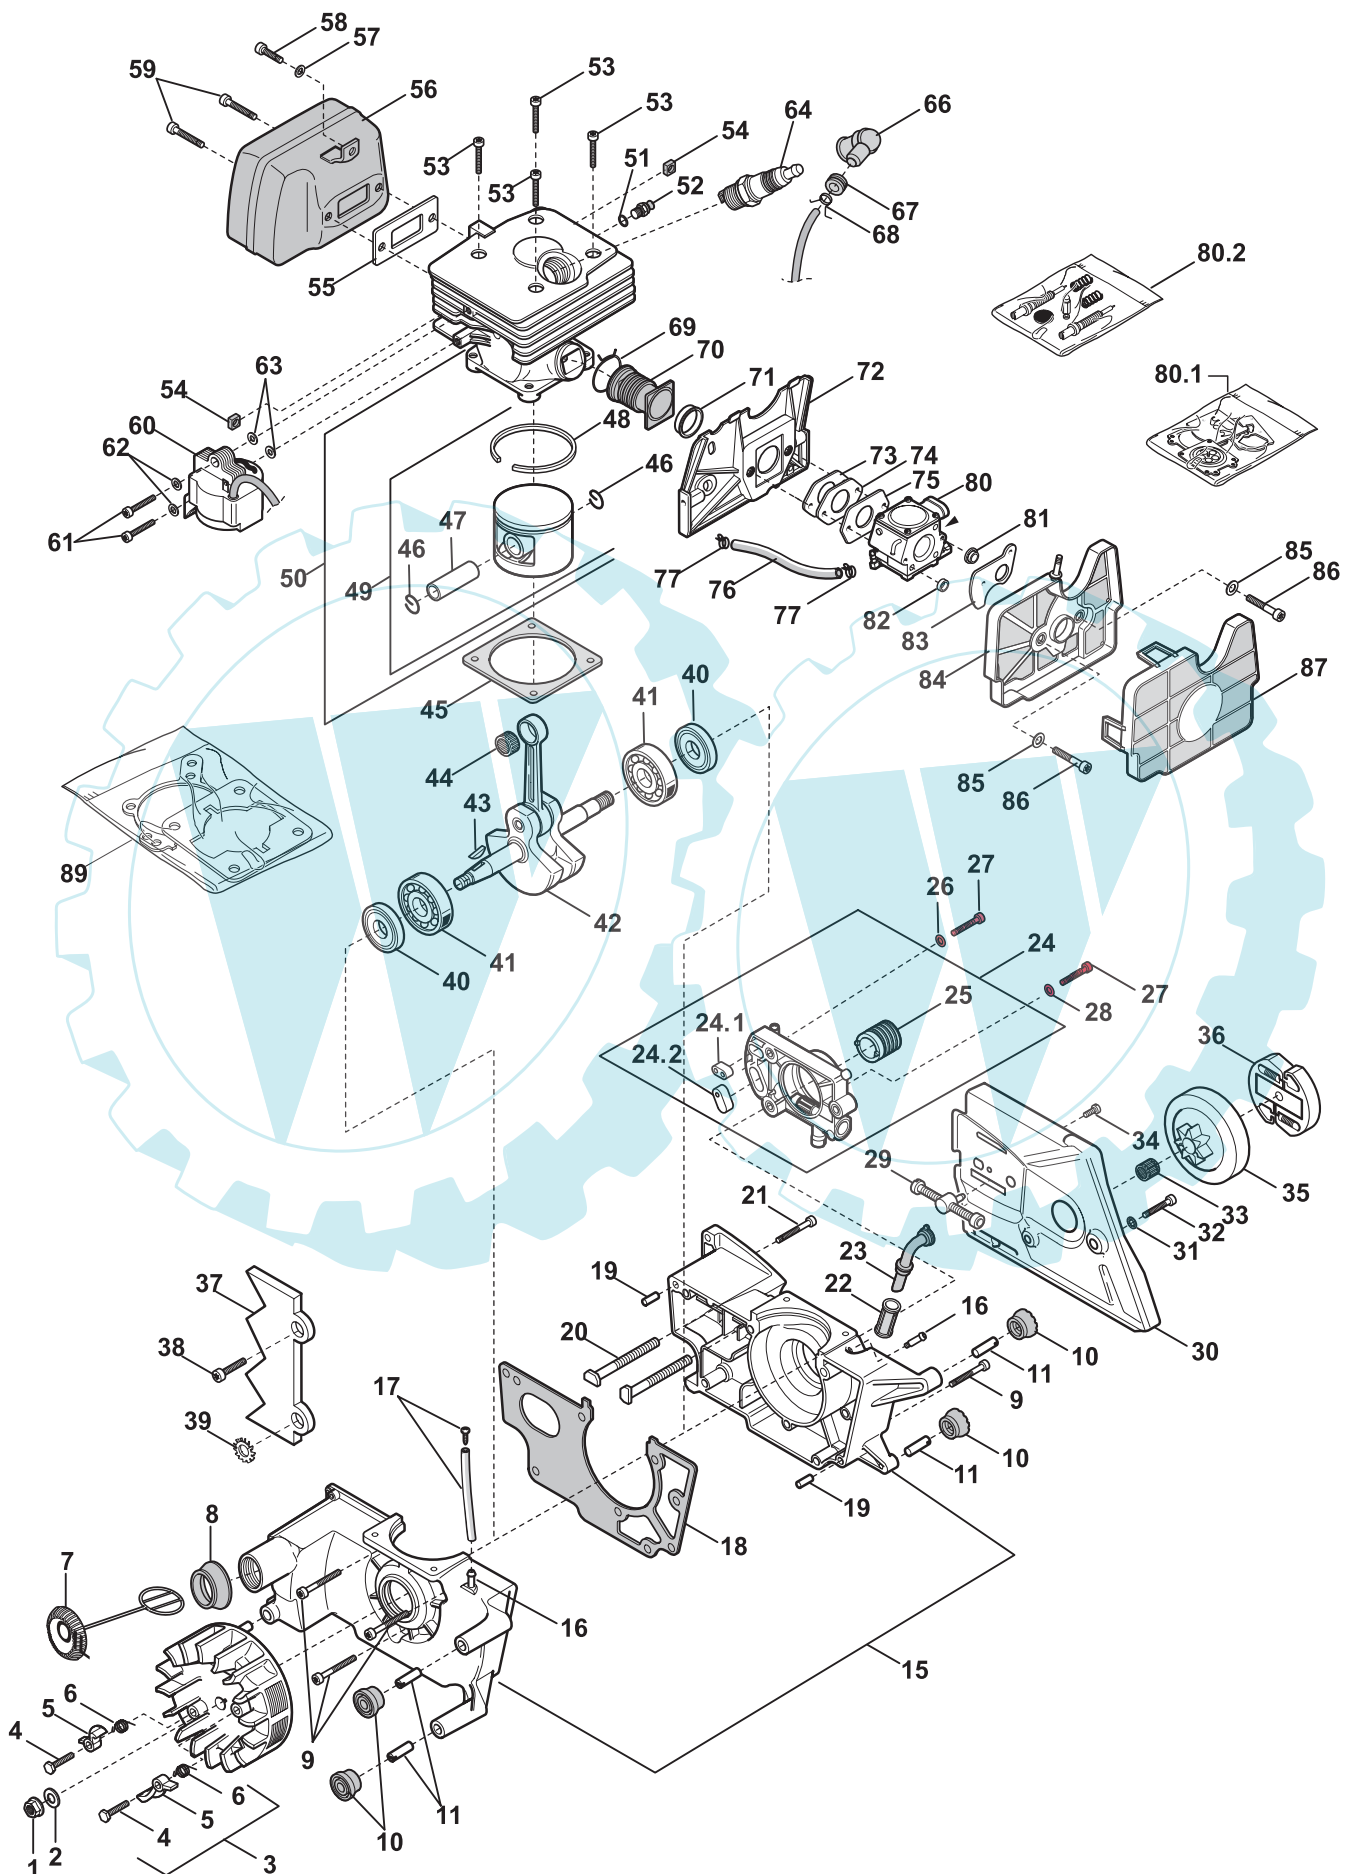

N°	Code	Q.ty	Descrizione	Description	Description	Beschreibung	Remarks
55	3723780/1	1	Guarnizione Silenziatore	Muffler Gasket	Garniture Silencieux	Dichtung Schalldämpfer	
56	4122200	1	Silenziatore	Muffler	Silencieux	Schalldämpfer	
57	2370050	1	Rosetta	Washer	Rondelle	Scheibe	
58	2135010	1	Vite	Screw	Vis	Schraube	
59	2135040	2	Vite	Screw	Vis	Schraube	
60	3210600/1	1	Bobina Elettronica	Electronic Coil	Bobine Électronique	Elektronikspule	
61	2132550	2	Vite	Screw	Vis	Schraube	
62	2321150	2	Rosetta	Washer	Rondelle	Scheibe	
63	2317110	2	Rosetta	Washer	Rondelle	Scheibe	
64	3210024	1	Candela	Spark Plug	Bougie	Zündkerze	
66	3748880	1	Cappuccio Candela	Spark Plug Cover	Capuchon Bougie	Zündkerzenkappe	
67	3745130	1	Gommino Passacavo	Wire Sleeve	Caoutchouc Passe-Câble	Lippklampe	
68	3657050	1	Molla Attacco Candela	Spark Plug Spring	Ressort Fixation Bougie	Feder Zündkerze	
69	3657350	1	Fascetta Stringitubo	Clamp	Collier Tuyau	Rohrschelle	
70	4250100	1	Ass. Collettore Aspirazione	Intake Manifold Assy	Collecteur Aspiration	Kollektor Ansaugung	
71	3612410	1	Boccola Collettore Asp.	Bushing	Douille Collect. Aspiration	Büchse Koll.Ansaugung	
72	4152940	1	Supporto Carburatore	Support Carburettor	Support Carburateur	Halter Vergaser	
73	3724350	1	Guarnizione Flangia Carburatore	Carburettor Flange Gasket	Garniture Bride Carburateur	Dichtungsflansch Verg.	
74	3612670	1	Flangetta Carburatore	Flange	Bride Carburateur	Flansch Vergaser	
75	3723870	1	Guarnizione Carburatore	Carburettor Gasket	Garniture Carburateur	Dichtung Vergaser	
76	8782590	1	Ass. Tubo Pulse	Caub. Pulse Pipe Assy	Tuyau Pulse	Set Rohr Pulse	
77	3657140	2	Fascetta Stringitubo	Clamp	Collier Tuyau	Rohrschelle	
80	4253870	1	Carburatore	Carburettor Assy	Carburateur	Vergaser	Tillotson HU 117 B
81	2382150	1	Boccola Portafiltro	Bushing	Douille Porte-Filtre	Büchse Filterhalter	
82	2382140	1	Boccola Distanziale	Bushing	Douille Entretoise	Büchse Distanzstück	
83	3612361	1	Farfalla Aria	Throttle Shutter	Papillon Air	Luftklappe	
84	3781660	1	Portafiltro Aria	Air Filter Holder	Porte-Filtre À Air	Luftfilterhalter	
85	2321150	2	Rosetta	Washer	Rondelle	Scheibe	
86	2135110	2	Vite	Screw	Vis	Schraube	
87	3781650	1	Filtro Aria	Air Filter	Filtre À Air	Luftfilter	
89	8723710	1	Serie Guarnizioni	Gasket Set	Jeu Garnitures	Set Dichtungen	
80,2	23303500/0	1	Kit Riparazione	Kit Repair	Kit Réparation	Satz Reparatur	
80,1	8723300	1	Kit Membr.-Guarniz.	Diaph.-Gasket Set	Jeu Membrane	Ausstattung Membran